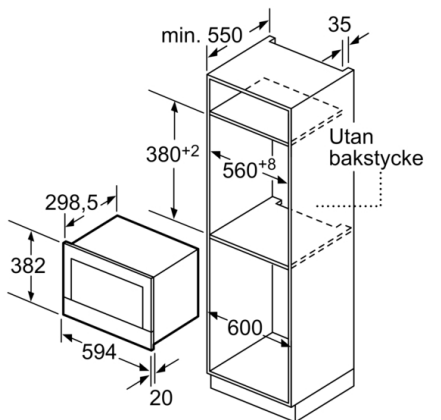

**Serie | 8, Inbyggnadsmikro, 60 x 38 cm, Svart
BFR634GB1**

Mått i mm

A: Utan bakstycke

Mått i mm

A: överlapp upptill:
nisch 362: 6 mm
nisch 365: 3 mm
B: överlapp nedtill: 14 mm

Mått i mm