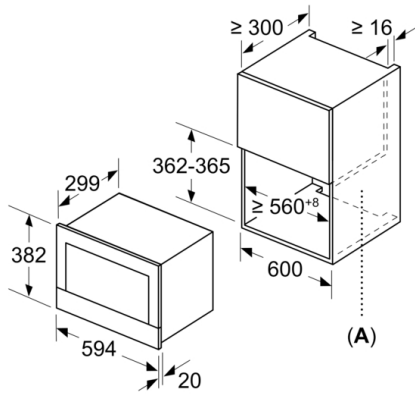

Miljö och Säkerhet

- Övriga säkerhetsfunktioner: start- /stopptangent

Teknisk info

- Sladdlängd: 150 cm

**Serie | 8, Inbyggnadsmikro, 60 x 38 cm, Svart
BFR634GB1**

Mått i mm

A: Utan bakstycke

Mått i mm