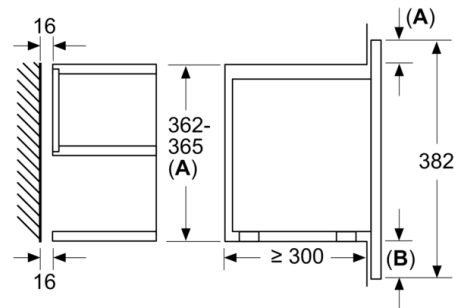

Tekniska data

Typ av ugn : Enbart mikro

Typ av reglage : Elektronisk

Färg / Material, front : Svart

Ugnens invändiga mått (H x B x D) : 220 x 350 x 270 mm

Säkerhetsmärkning : CE, Ukraine, VDE

Anslutningskabelns längd : 150 cm

Miljö och Säkerhet

- Övriga säkerhetsfunktioner: start- /stopptangent

Teknisk info

- Sladdlängd: 150 cm

**Serie | 8, Inbyggnadsmikro, 60 x 38 cm, Svart
BFR634GB1**

Mått i mm

A: Utan bakstycke

Mått i mm